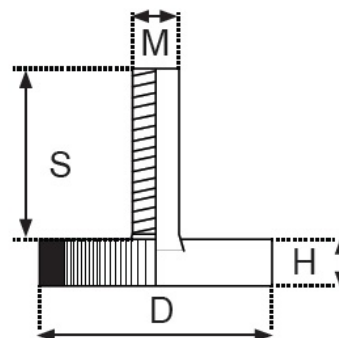

PRODUCT SHEET

Description:

Adjust. Glide Alpha, \varnothing 15mm, Black PA, Stud M6 x 22mm

Item number:

10.16.006-1

Units	Box	Carton	HS Code	Barcode
Pcs.	200	4000	8302420090	
5704866008419				

Item - number	Finish	D diameter	H height	M size	S stud
10.16.006	Black	\varnothing 15	6 mm	M6	22 mm
10.16.011	Black	\varnothing 20	6 mm	M6	22 mm
10.16.016	Black	\varnothing 20	6 mm	M6	37 mm
10.16.025	Black	\varnothing 25	6 mm	M6	22 mm
10.16.027	Black	\varnothing 25	6 mm	M8	22 mm
10.16.035	Black	\varnothing 32	8 mm	M8	22 mm
10.16.040	Black	\varnothing 38	9 mm	M8	26 mm
10.16.046	Black	\varnothing 44	10 mm	M8	26 mm
10.16.120	Black	\varnothing 60	10 mm	M10	34 mm